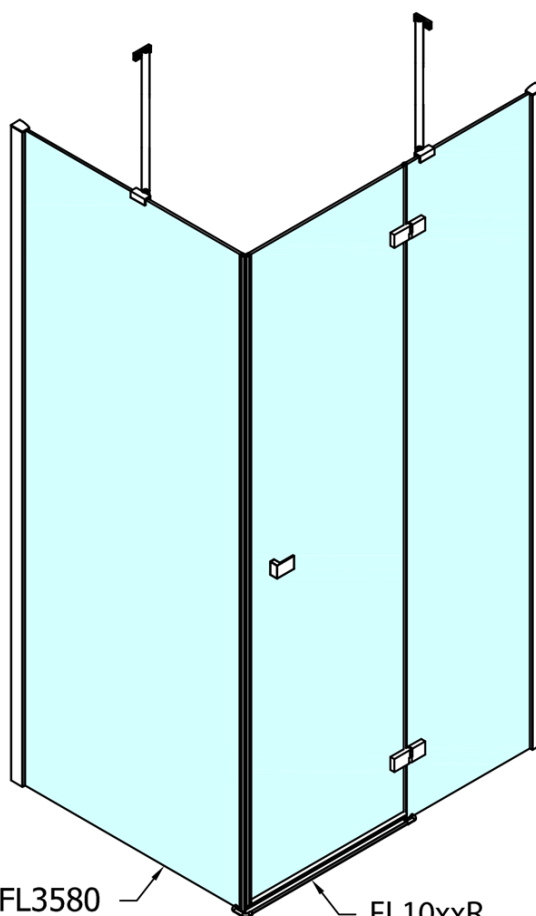

Produktový list

Objednací kód: **FL1115LFL3580**

FORTIS LINE obdélníkový sprchový kout 1500x800 mm, L varianta

FL10xxL
FL11xxL

FL3580
FL3590
FL3510

FL3580
FL3590
FL3510

FL10xxR
FL11xxR

Dveře	A (mm)	B (mm)	C (mm)
FL1080	785-801	≈ 200	779-795
FL1090	885-901	≈ 300	879-895
FL1010	985-1001	≈ 400	979-995
FL1011	1085-1101	≈ 500	1079-1095
FL1012	1185-1201	≈ 600	1179-1195
FL1113	1285-1301	≈ 700	1279-1295
FL1114	1385-1401	≈ 800	1379-1395
FL1115	1485-1501	≈ 900	1479-1495

Boční stěna	E	D
FL3580	785-801	779-795
FL3590	885-901	879-895
FL3510	985-1001	979-995