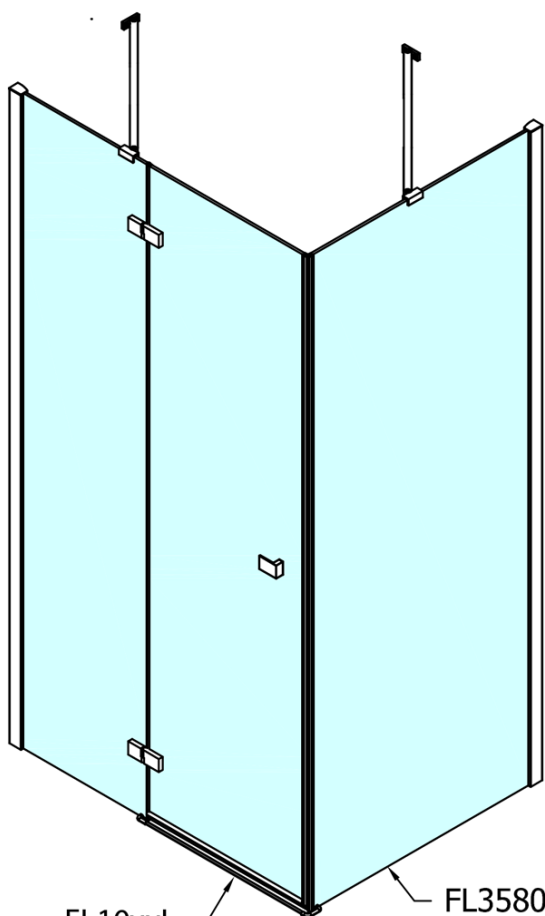

Produktový list

Objednací kód: **FL1115LFL3580**

FORTIS LINE obdélníkový sprchový kout 1500x800 mm, L varianta

FL10xxL
FL11xxL

FL3580
FL3590
FL3510

FL3580
FL3590
FL3510

FL10xxR
FL11xxR

Dveře	A (mm)	B (mm)	C (mm)
FL1080	785-801	≈ 200	779-795
FL1090	885-901	≈ 300	879-895
FL1010	985-1001	≈ 400	979-995
FL1011	1085-1101	≈ 500	1079-1095
FL1012	1185-1201	≈ 600	1179-1195
FL1113	1285-1301	≈ 700	1279-1295
FL1114	1385-1401	≈ 800	1379-1395
FL1115	1485-1501	≈ 900	1479-1495

Boční stěna	E	D
FL3580	785-801	779-795
FL3590	885-901	879-895
FL3510	985-1001	979-995